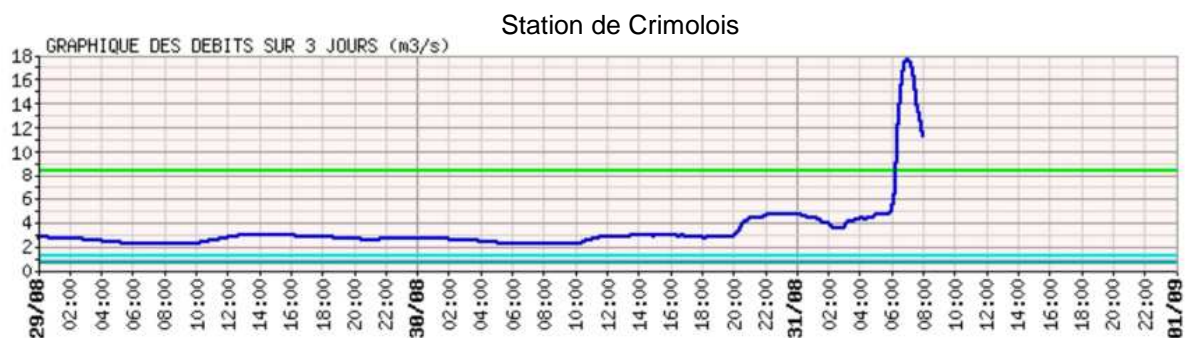

Légende

Station de Crugey

Station de La Bussière-sur-Ouche

Station de Val-Suzon

Station de Pont-de-Pany

Sources de données : <http://www.rdbrmc.com/hydroreel2>