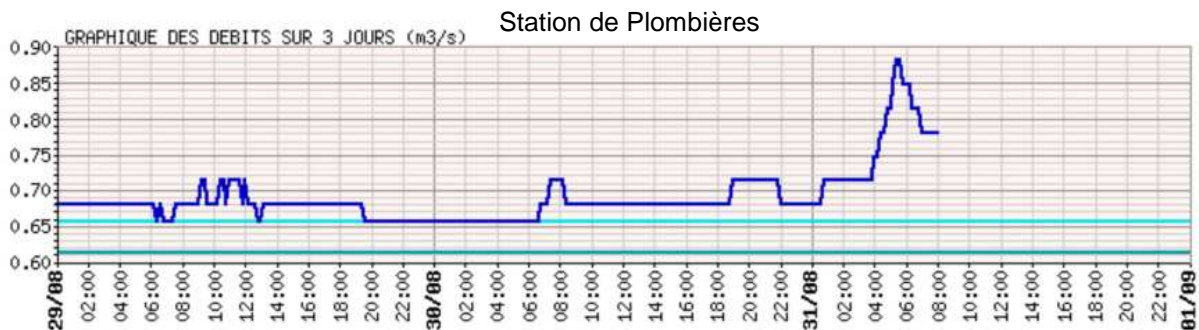

Légende

Station de Crugey

Station de La Bussière-sur-Ouche

Station de Val-Suzon

Station de Pont-de-Pany

Sources de données : <http://www.rdbrmc.com/hydroreel2>