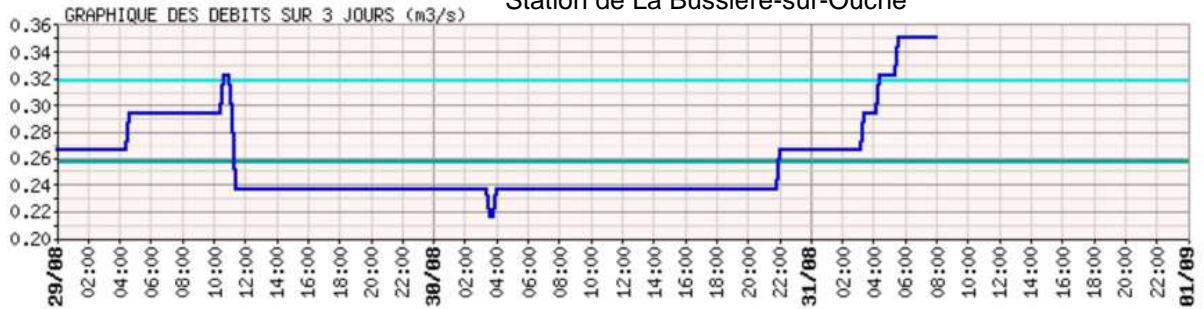

Légende

Station de Crugey

Station de La Bussière-sur-Ouche

Station de Val-Suzon

Station de Pont-de-Pany

Sources de données : <http://www.rdbrmc.com/hydroreel2>