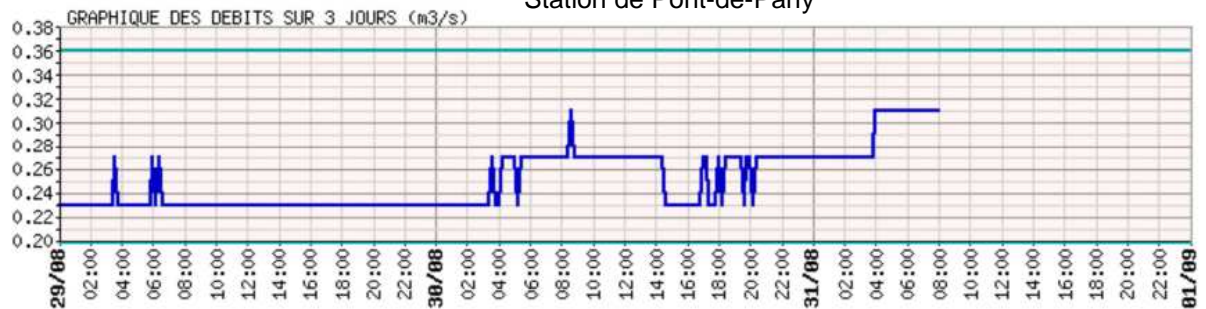

Légende

Station de Crugey

Station de La Bussière-sur-Ouche

Station de Val-Suzon

Station de Pont-de-Pany

Sources de données : <http://www.rdbrmc.com/hydroreel2>