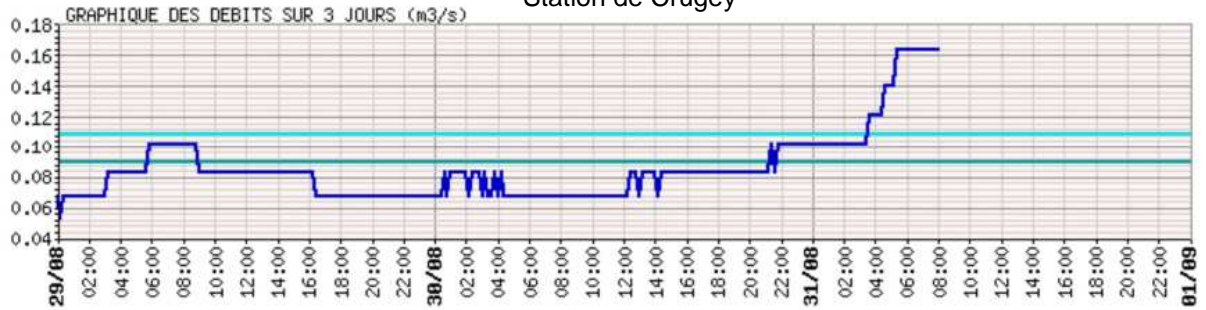

Légende

Station de Crugey

Station de La Bussière-sur-Ouche

Station de Val-Suzon

Station de Pont-de-Pany

Sources de données : <http://www.rdbrmc.com/hydroreel2>