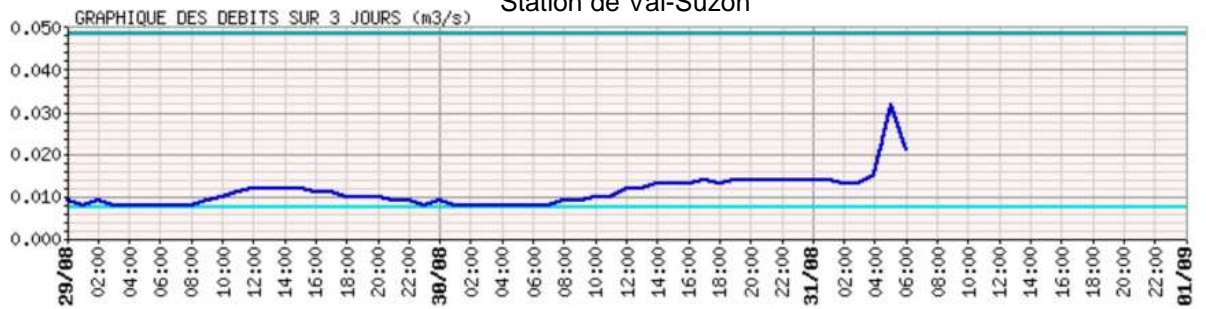

Légende

Station de Crugey

Station de La Bussière-sur-Ouche

Station de Val-Suzon

Station de Pont-de-Pany

Sources de données : <http://www.rdbrmc.com/hydroreel2>