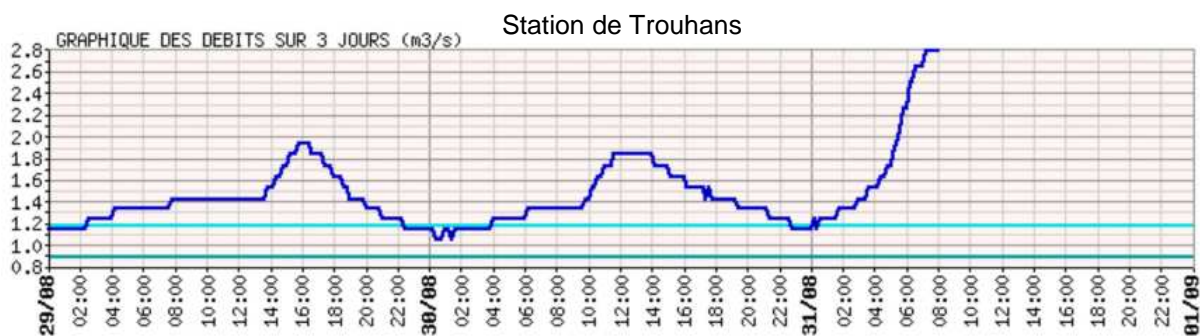

Légende

Station de Crugey

Station de La Bussière-sur-Ouche

Station de Val-Suzon

Station de Pont-de-Pany

Sources de données : <http://www.rdbrmc.com/hydroreel2>